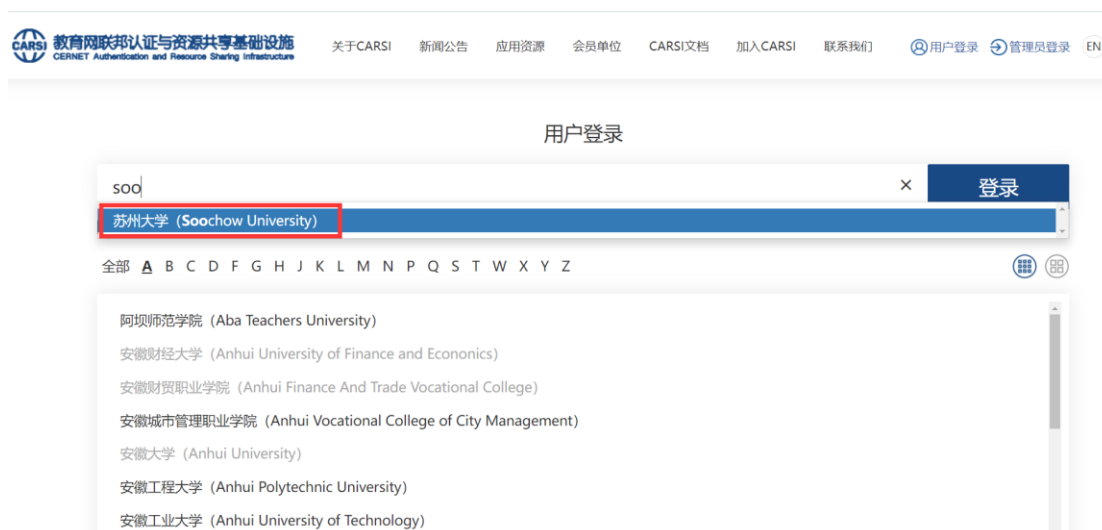

## 通过 CARSI 校外访问 Web of Science (SCI&SSCI)数据库步骤

- 一、 点击 [Web of Science \(SCI&SSCI\)数据库 CARSI 链接](#)
- 二、 在“Select institution”中选择“CHINA CERNET Federation”后点击“Go to institution”。

- 三、 输入学校名称“苏州大学（Soochow University）”。

- 四、 跳转至苏州大学统一身份认证界面完成认证。