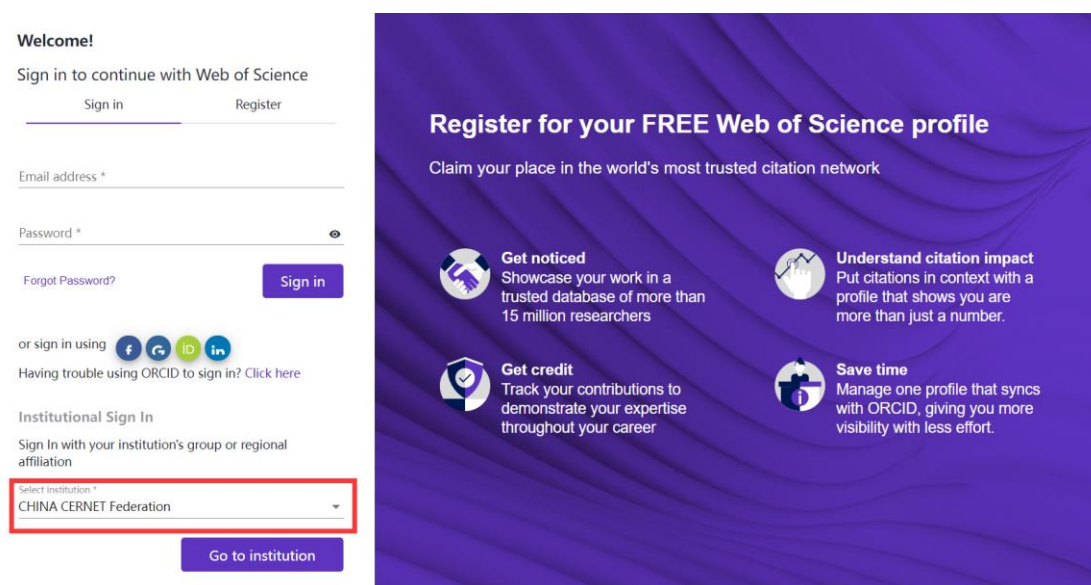

## 通过 CARSI 校外访问 Web of Science (SCI&SSCI)数据库步骤

- 一、 点击 [Web of Science \(SCI&SSCI\)数据库 CARSI 链接](#)
- 二、 在“Select institution”中选择“CHINA CERNET Federation”后点击“Go to institution”。

- 三、 输入学校名称“苏州大学（Soochow University）”。

- 四、 跳转至苏州大学统一身份认证界面完成认证。